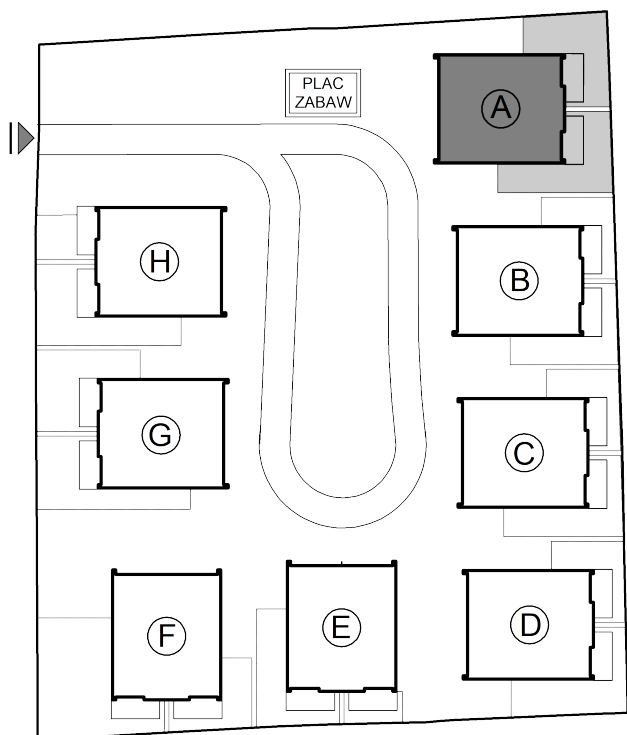

Powierzchnia ogródka: 102,81 m²

SCHEMAT LOKALIZACJI BUDYNKU

SCHEMAT LOKALIZACJI MIESZKANIA

UWAGI

1. Wymiary pomieszczeń, lokalizacje przyborów sanitarnych i inne podano na podstawie projektu budowlanego. W toku budowy mogą wystąpić różnice w stosunku do stanu projektu, wynikające ze specyfiki prac budowlanych.
2. Podane wymiary pomieszczeń są wymiarami projektowymi w świetle pionowych przegród (ścian) w stanie surowym. Zastrzega się, że mogą wystąpić niewielkie różnice wymiarów i usytuowania elementów powstałe w trakcie realizacji prac budowlanych.