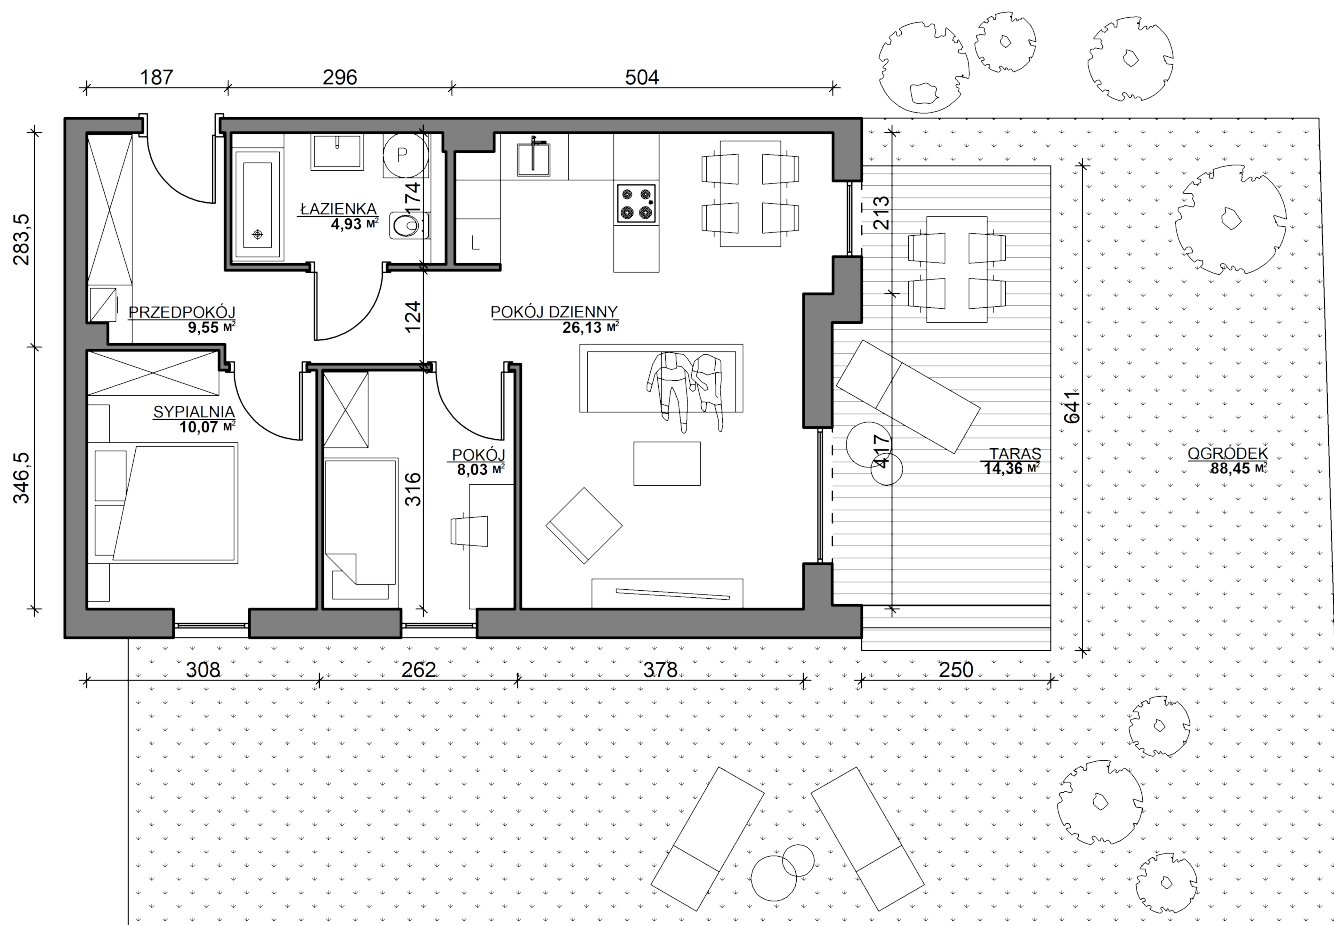

Powierzchnia ogródka: 102,81 m²

SCHEMAT LOKALIZACJI BUDYNKU

SCHEMAT LOKALIZACJI MIESZKANIA

UWAGI

1. Wymiary pomieszczeń, lokalizacje przyborów sanitarnych i inne podano na podstawie projektu budowlanego. W toku budowy mogą wystąpić różnice w stosunku do stanu projektu, wynikające ze specyfiki prac budowlanych.
2. Podane wymiary pomieszczeń są wymiarami projektowymi w świetle pionowych przegród (ścian) w stanie surowym. Zastrzega się, że mogą wystąpić niewielkie różnice wymiarów i usytuowania elementów powstałe w trakcie realizacji prac budowlanych.