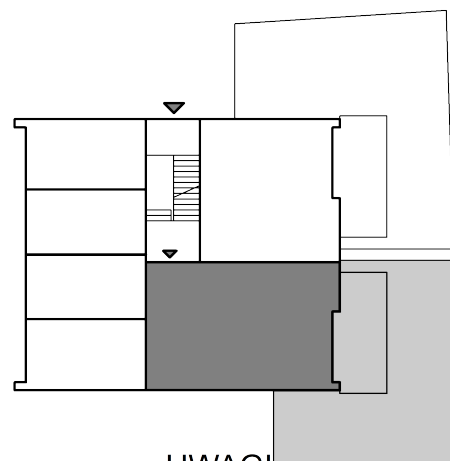

Powierzchnia ogródka: 102,81 m²

SCHEMAT LOKALIZACJI BUDYNKU

SCHEMAT LOKALIZACJI MIESZKANIA

UWAGI

1. Wymiary pomieszczeń, lokalizacje przyborów sanitarnych i inne podano na podstawie projektu budowlanego. W toku budowy mogą wystąpić różnice w stosunku do stanu projektu, wynikające ze specyfiki prac budowlanych.
2. Podane wymiary pomieszczeń są wymiarami projektowymi w świetle pionowych przegród (ścian) w stanie surowym. Zastrzega się, że mogą wystąpić niewielkie różnice wymiarów i usytuowania elementów powstałe w trakcie realizacji prac budowlanych.